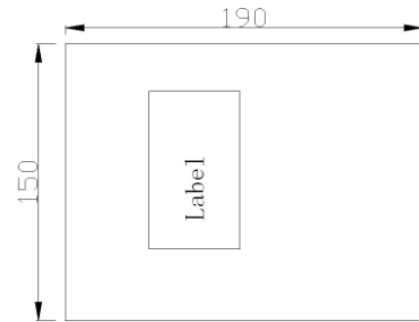

LIGHT

Part No.	LG-IRM2A538KEF3		
-----------------	------------------------	--	--

LIGH

LIGHT

14

15

1).

: 260 5 , ,
 2mm
 30W , 350 , 3 ,
 2mm

2).

3).

a. 2MM b.

4).

5).

6).

3

7).