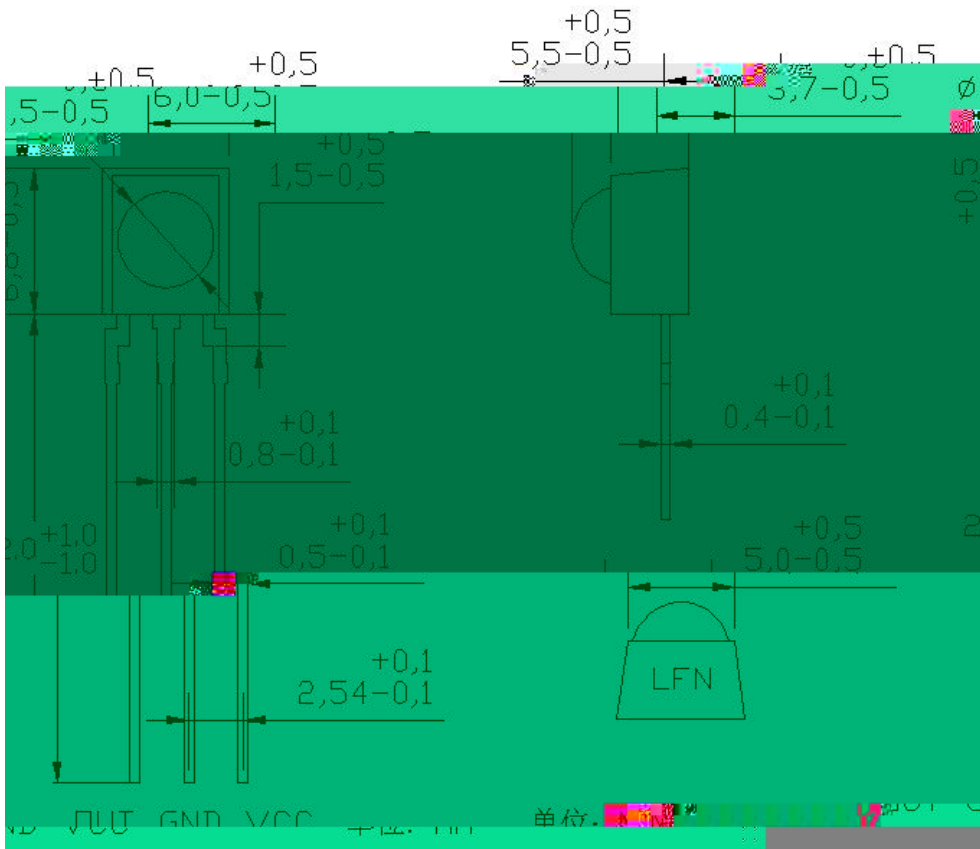

LIGHT

Part No.	LG-IRM2A538KEF3		
-----------------	------------------------	--	--

LIGH

LIGHT

14

15

1).

: 260 5 , ,
 2mm
 30W , 350 , 3 ,
 2mm

2).

3).

a. 2MM b.

4).

5).

6).

3

7).

(pcs /)	(/)	(/)
500	10	4